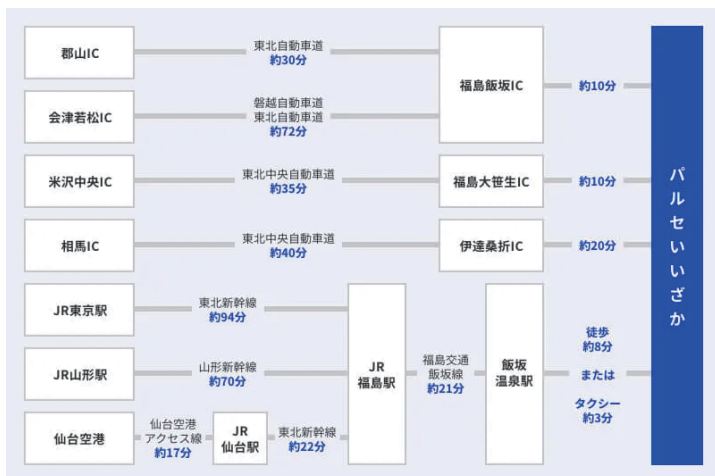

集会の主旨に賛同し、原発ゼロ、住民本位の福島復興とともに訴えてくださる、個人、団体の皆さまに、ぜひ賛同のご協力をお願いいたします。

振込先

- ① 東北労働金庫 福島支店 普通 6331325
ふくしま復興共同センター
- ② 郵便振替 02290-8-119013
ふくしま復興共同センター

賛同金

- 個人：一口 1,000円
- 団体：一口 5,000円

複数口での、ご支援、ご協力をお願い致します。

【会場アクセス】 パルセいいざか（福島市飯坂温泉観光会館）

〒960-0201 福島市飯坂町字筑前 27-1 TEL 024-542-2121

駐車場のご案内

自家用車で来られる方へ

臨時駐車場をご利用ください。シャトルバスを運行します。詳しくはこちらから↓
<https://www.no-genpatu.jp/fukushima/index.html>

貸切バスで来られる方へ

パルセいいざかの第1駐車場が専用駐車場となります。QRコードから事前申込みをお願い致します。